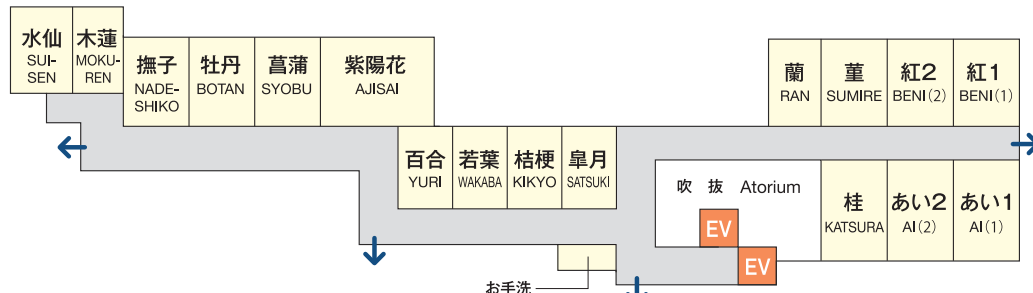

2F / コンベンションフロア

2F / Convention floor

飛天館 B1F / 小宴会場「都川」

HITEN Tower, B1 / Dining Room "MIYAKO GAWA"

飛天館 B2F / 料亭「雪月花」

HITEN Tower, B2 / Dining Room "SETSUGETSUKA"

非常口は → にございます。
→ Emergency Exit