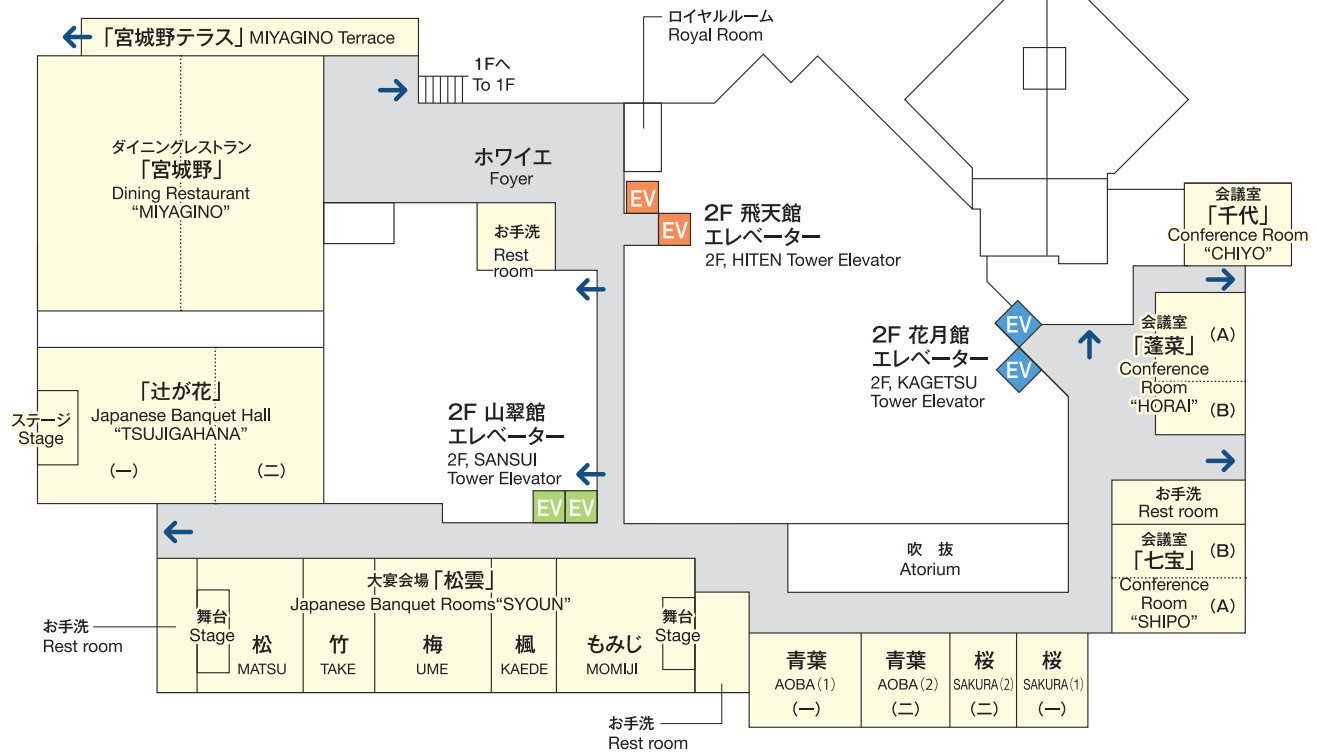

2F / コンベンションフロア

2F / Convention floor

飛天館 B1F / 小宴会場「都川」

HITEN Tower, B1 / Dining Room "MIYAKO GAWA"

飛天館 B2F / 料亭「雪月花」

HITEN Tower, B2 / Dining Room "SETSUGETSUKA"

非常口は → にございます。
→ Emergency Exit