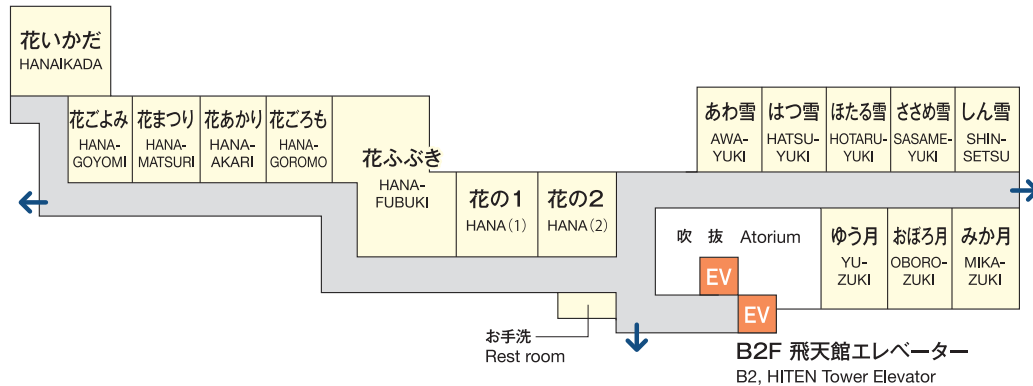

2F / コンベンションフロア

2F / Convention floor

飛天館 B1F / 小宴会場「都川」

HITEN Tower, B1 / Dining Room "MIYAKO GAWA"

飛天館 B2F / 料亭「雪月花」

HITEN Tower, B2 / Dining Room "SETSUGETSUKA"

非常口は → にございます。
→ Emergency Exit